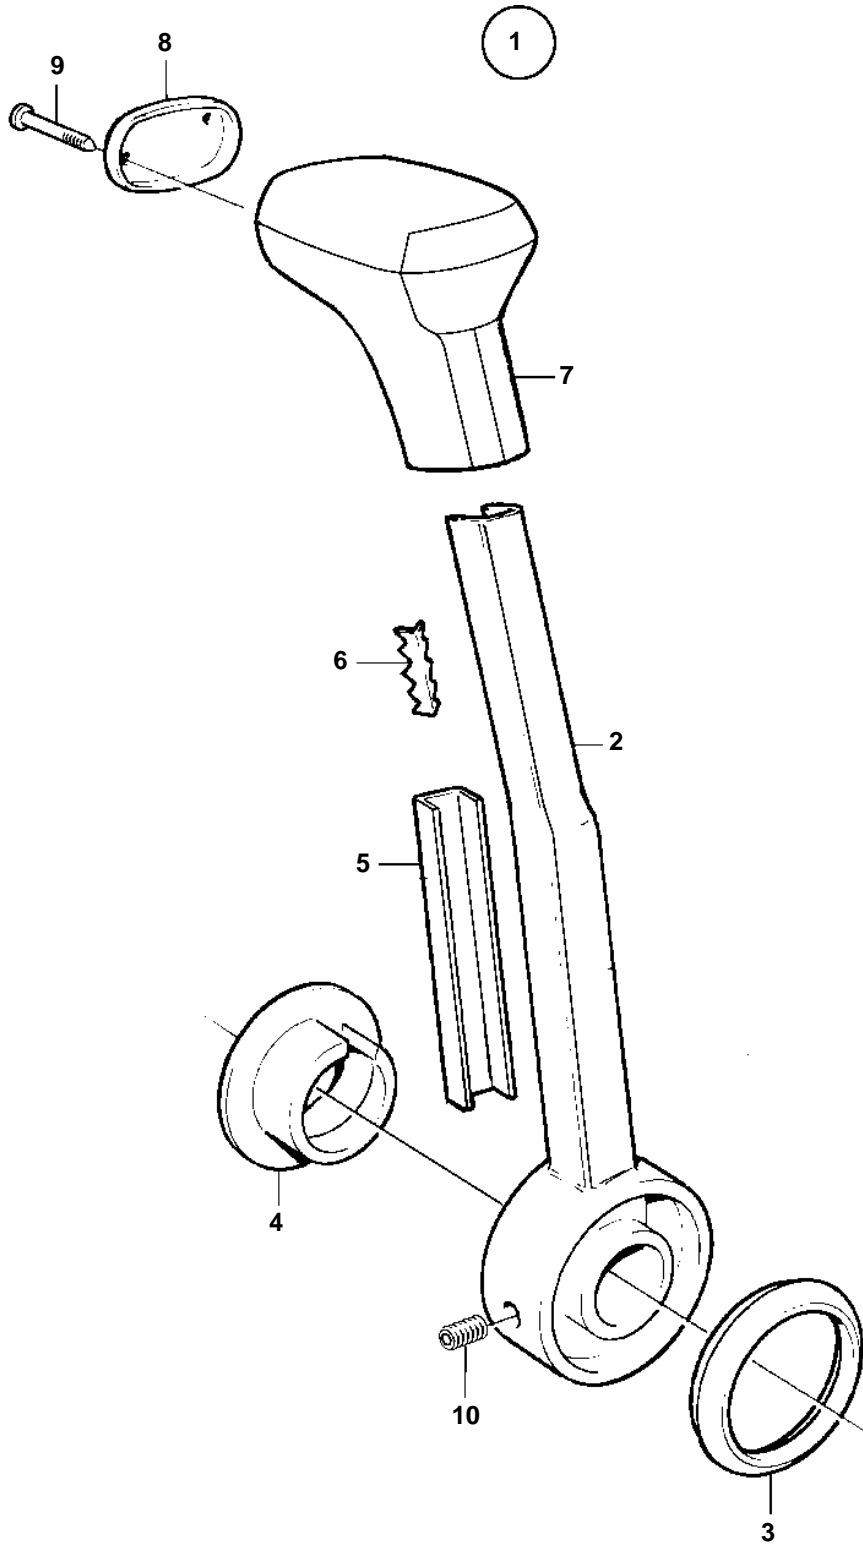

D1-13, D1-20, D1-30, D2-40

D1-13, D1-20, D1-30, D2-40

REF	PART NO.	QTY	DESCRIPTION	NOTES
1	852347	1	Lever	
2	828911	1	• Lever	
3	852995	1	• Ring	
4	853004	1	• Push button	
5	852991	1	• Rail	
6	853000	1	• Striker plate	
7	852989	1	• Handle	
8	3818554	1	• Cover	(852992)
9	853003	2	• Nail	
10	963678	1	• Screw	